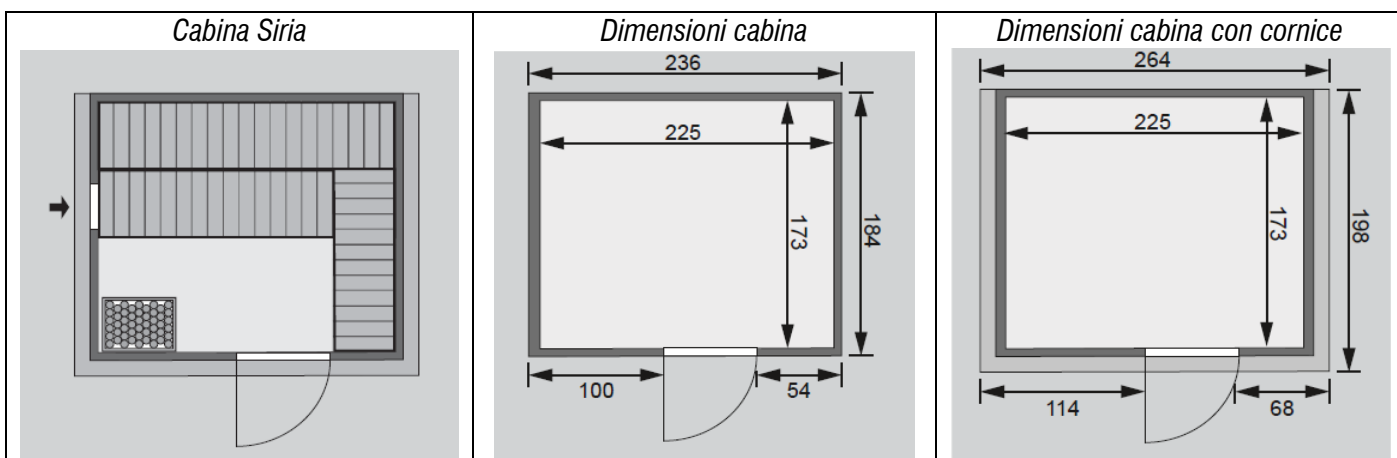

Il procedimento di costruzione delle componenti di questa sauna consente un montaggio semplice e veloce. Ogni elemento è costituito da un profilato speciale in legno (all'esterno ed all'interno) con rivestimento in lana minerale, esternamente in masonite sulle pareti non visibili. La parete posteriore ha uno spessore di 40 mm.

Questa struttura garantisce resistenza all'umidità, stabilità della forma e basso consumo energetico.

Le perline delle pareti sono da assemblarsi sul posto in fase di montaggio. Il vano della finestra è anch'esso da realizzarsi in fase di montaggio

Dotazione

- Pareti in abete rosso del nord spessore 40 mm
- 3 panche di larghezza circa 62 cm, 52 cm e 57 cm
- Stufa con controllo integrato 4,5 kW, con schermo protettivo
- Cornice superiore con kit faretti da 7,5 W
- Esclusa pedana pavimento

Dimensioni

- Volume cabina 7,7 m³
- Dimensioni ingombro cabina: L 236 x P 184 x H 209 cm
- Dimensioni ingombro con cornice superiore: L 264 x P 198 x H 212 cm
- Dimensioni interne: L225 x P 173 x H 200 cm
- Peso: 383 kg