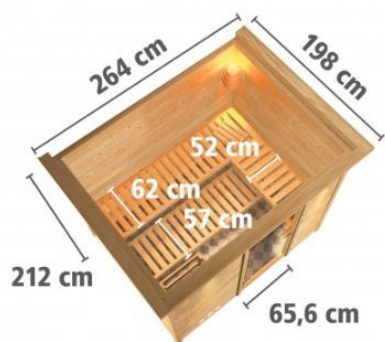

C.P.A. S.R.L.

SAUNA TRADIZIONALE MOD. SIRIA

Descrizione

La sauna Siria (Cod. 5020111), con pareti di spessore di 40 mm realizzata in legno d'abete rosso nordico naturale, è progettata per l'uso familiare.

Il procedimento di costruzione delle componenti di questa sauna consente un montaggio semplice e veloce. Ogni elemento è costituito da un profilato speciale in legno (all'esterno ed all'interno) con rivestimento in lana minerale, esternamente in masonite sulle pareti non visibili. La parete posteriore ha uno spessore di 40 mm.

Dotazione

- Pareti in abete rosso del nord spessore 40 mm
- 3 panche di larghezza circa 62 cm, 52 cm e 57 cm
- Stufa con controllo integrato 4,5 kW, con schermo protettivo
- Cornice superiore con kit faretti da 7,5 W
- Esclusa pedana pavimento

Dimensioni

- Volume cabina 7,7 m³
- Dimensioni ingombro cabina: L 236 x P 184 x H 209 cm
- Dimensioni ingombro con cornice superiore: L 264 x P 198 x H 212 cm
- Dimensioni interne: L225 x P 173 x H 200 cm
- Peso: 383 kg